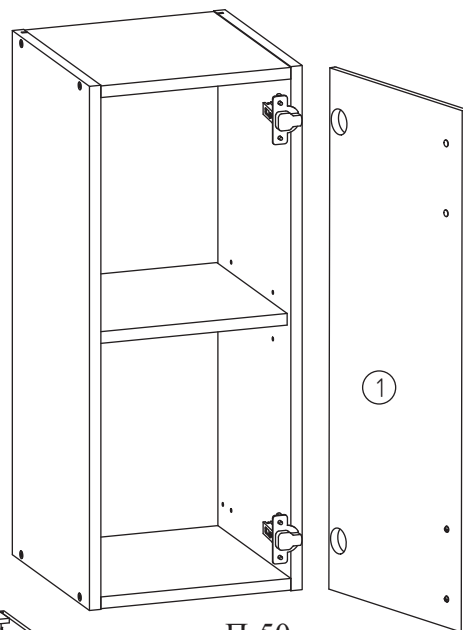

вариант навески
фасада справа

П-50